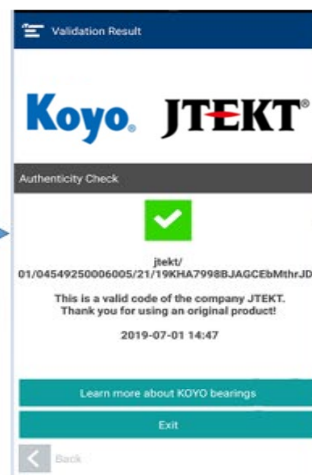

アプリを用いた真贋判定について

真贋判定アプリを導入しています。

軸受化粧箱に添付されている二次元コードをスマートフォンで読み取ることで簡単に真贋判定が可能となります。

真贋判定アプリを
ダウンロード

化粧箱の二次元
コード読み取り

真贋判定結果を確認

真贋判定用アプリの訴求活動

ポスターを活用した真贋判定アプリの積極的な訴求を進めています。

Say No to Fake Bearings!
They may cause dangerous incidents.

They may look almost identical to the genuine bearings.

Scan to Authenticate!
Authenticity can be determined by reading the 2D barcode printed on the label of the product box.