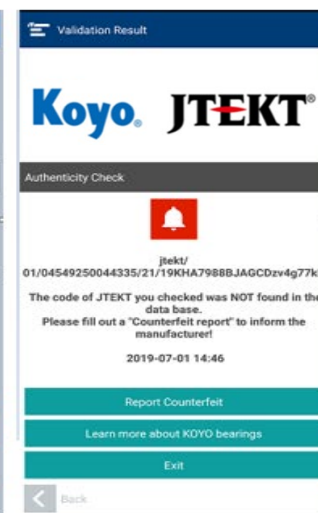

アプリを用いた真贋判定について

真贋判定アプリを導入しています。

軸受化粧箱に添付されている二次元コードをスマートフォンで読み取ることで簡単に真贋判定が可能となります。

真贋判定アプリを
ダウンロード

化粧箱の二次元
コード読み取り

真贋判定結果を確認

真贋判定用アプリの訴求活動

ポスターを活用した真贋判定アプリの積極的な訴求を進めています。

Say No to Fake Bearings!
They may cause dangerous incidents.

They may look almost identical to the genuine bearings.

Scan to Authenticate!
Authenticity can be determined by reading the 2D barcode printed on the label of the product box.