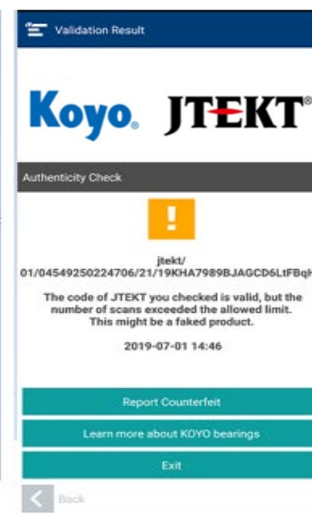

アプリを用いた真贋判定について

真贋判定アプリを導入しています。

軸受化粧箱に添付されている二次元コードをスマートフォンで読み取ることで簡単に真贋判定が可能となります。

真贋判定アプリを
ダウンロード

化粧箱の二次元
コード読み取り

真贋判定結果を確認

真贋判定用アプリの訴求活動

ポスターを活用した真贋判定アプリの積極的な訴求を進めています。

Say No to Fake Bearings!
They may cause dangerous incidents.

They may look almost identical to the genuine bearings.

Scan to Authenticate!
Authenticity can be determined by reading the 2D barcode printed on the label of the product box.